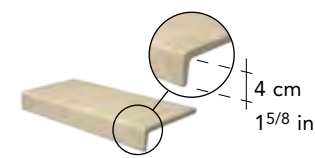

16,5x30 . 6¹/₂"x12"
ELEMENTO A L MONOLITICO
G3GT10ELM HGT 10
■ 075