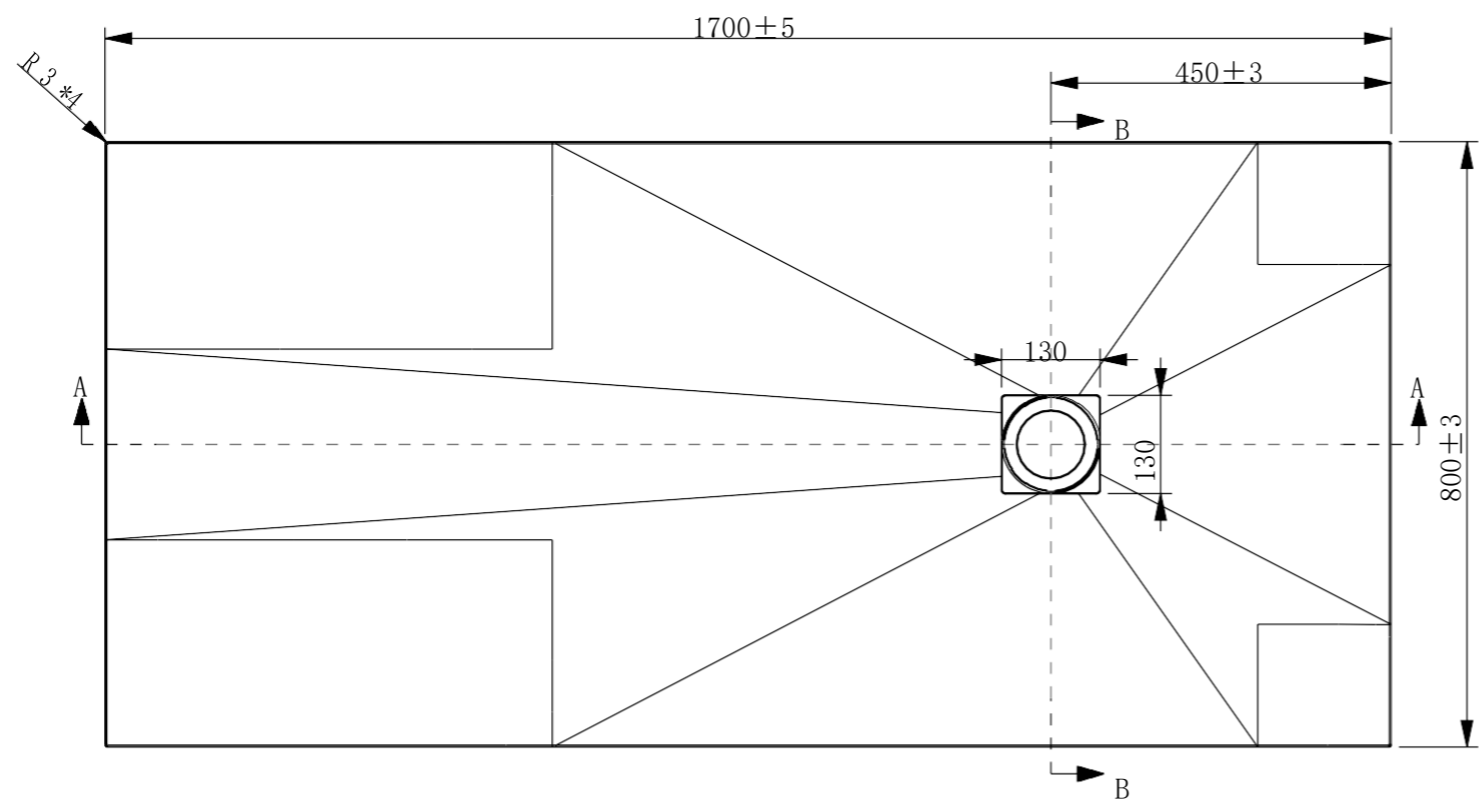

E

E

F

F

G

G

PERSPECTIVE
SCALE 1:20

STONE 80X170